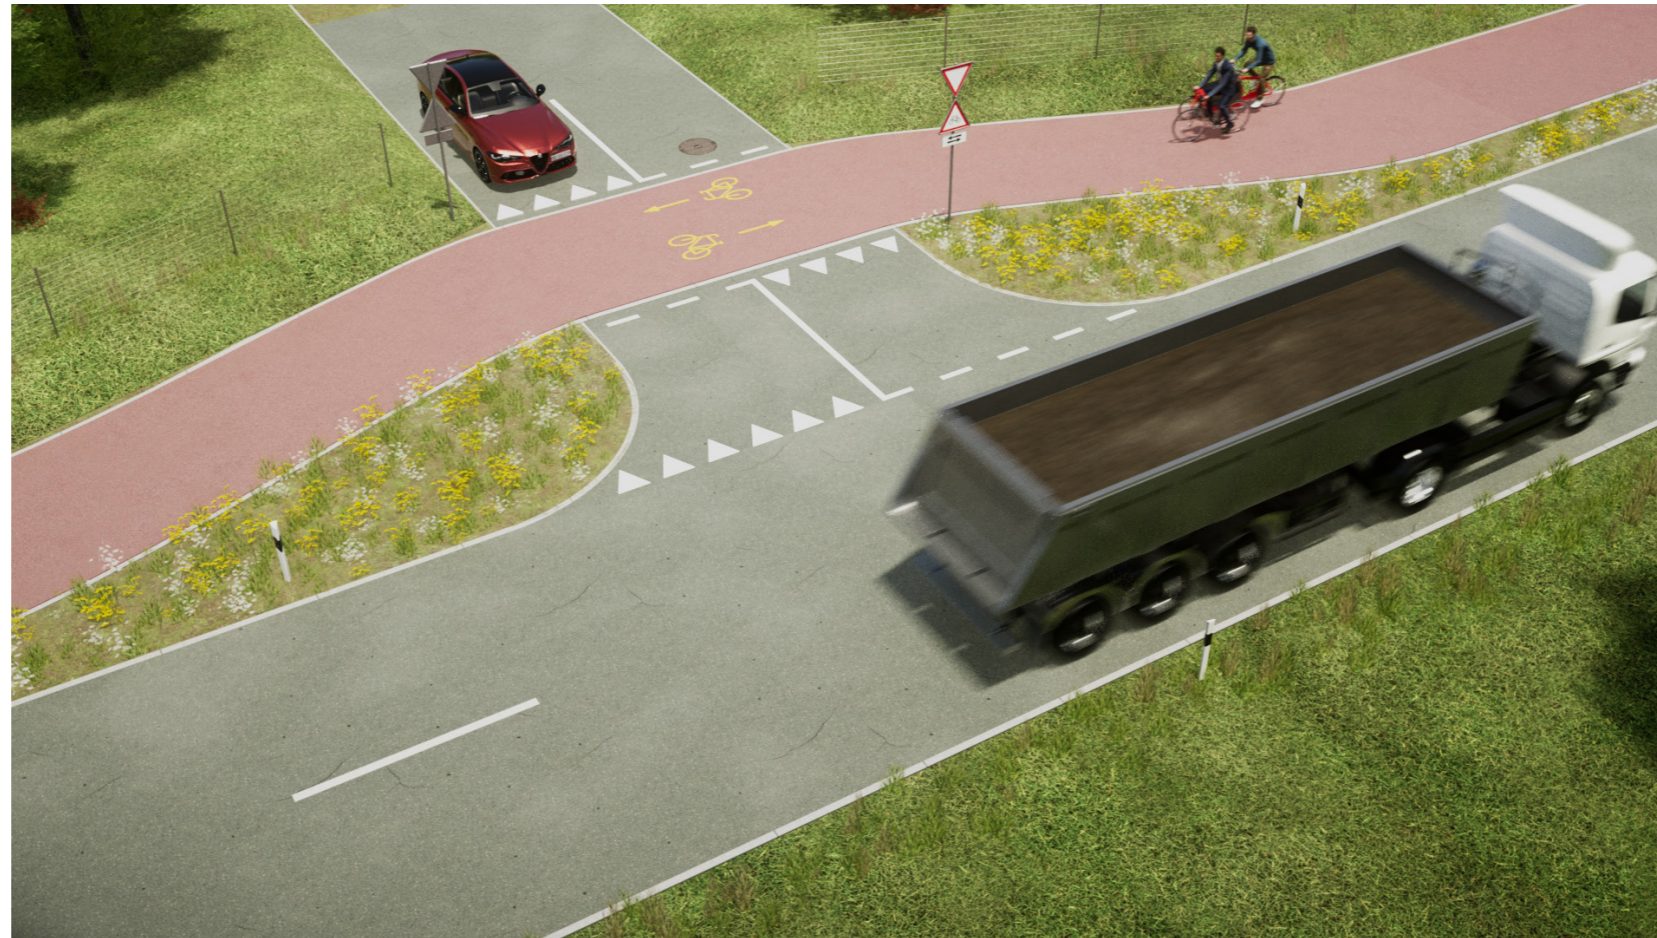

Présent

Futur