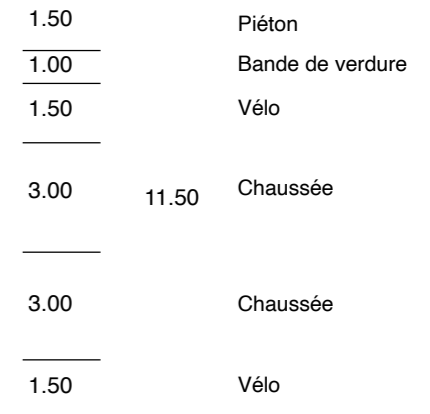

Visualisations d'une infrastructure cyclable de qualité
4 Hors localité

Conférence Vélo Suisse

15.12.2023

co.dex & Julien Joliat
Rechbergerstrasse 1
2502 Biel/Bienne

coupe-type présent

Plan

Présent

coupe-type futur