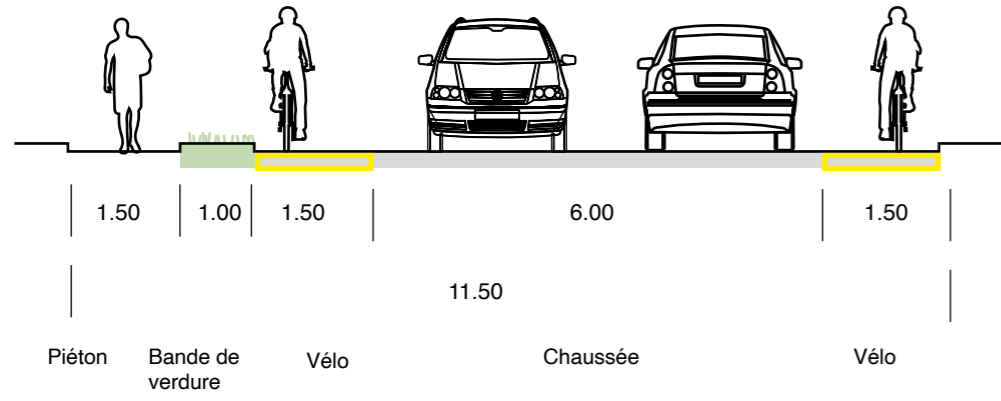

Visualisations d'une infrastructure cyclable de qualité
4 Hors localité

Conférence Vélo Suisse

15.12.2023

co.dex & Julien Joliat
Rechbergerstrasse 1
2502 Biel/Bienne

coupe-type présent

Plan

Présent

coupe-type futur