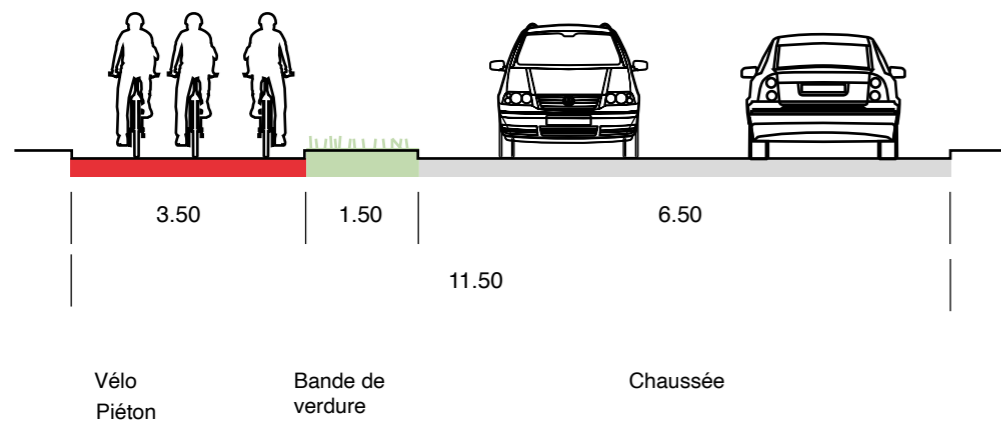

Visualisations d'une infrastructure cyclable de qualité
4 Hors localité

Conférence Vélo Suisse

15.12.2023

co.dex & Julien Joliat
Rechbergerstrasse 1
2502 Biel/Bienne

coupe-type présent

Plan

Présent

coupe-type futur