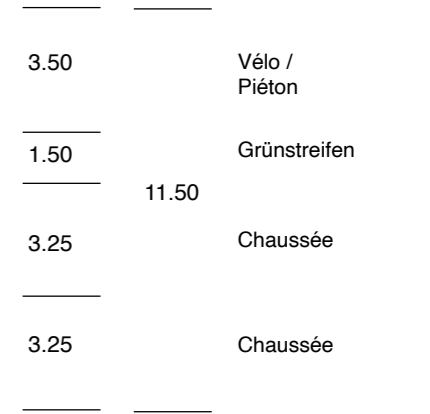

Visualisations d'une infrastructure cyclable de qualité
4 Hors localité

Conférence Vélo Suisse

15.12.2023

co.dex & Julien Joliat
Rechbergerstrasse 1
2502 Biel/Bienne

coupe-type présent

Plan

Présent

coupe-type futur